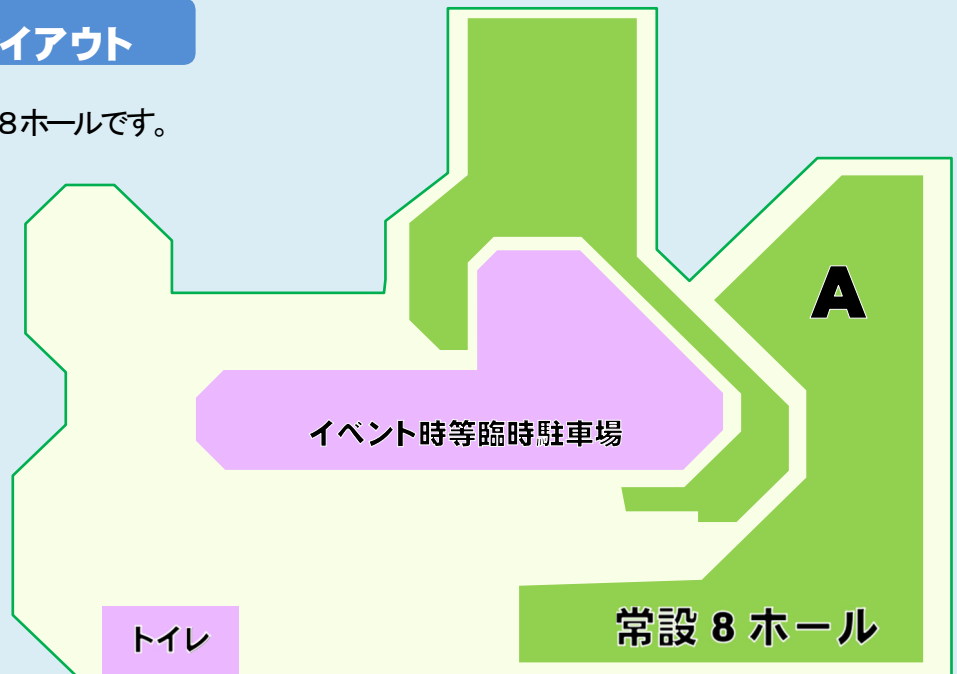

# 宮ヶ瀬の 湖畔で グラウンド ゴルフ!

## 宮ヶ瀬湖畔 小中沢多目的広場

団体予約 OK! 用具無料貸し出し!

利用日: 通年  
休場日: 月曜、12月29日~1月3日  
月曜が祝日の場合火曜  
利用時間: 9時30分~17時まで  
利用料金: 一人200円/日 常設8ホール  
用具は無料貸出  
問合せ: みやがせミーヤ館  
電話 046-288-3600

住所: 神奈川県愛甲郡清川村宮ヶ瀬 940-4 宮ヶ瀬湖畔園地内

公益財団法人宮ヶ瀬ダム周辺振興財団

## 小中沢多目的広場レイアウト

常設されているのはAの8ホールです。